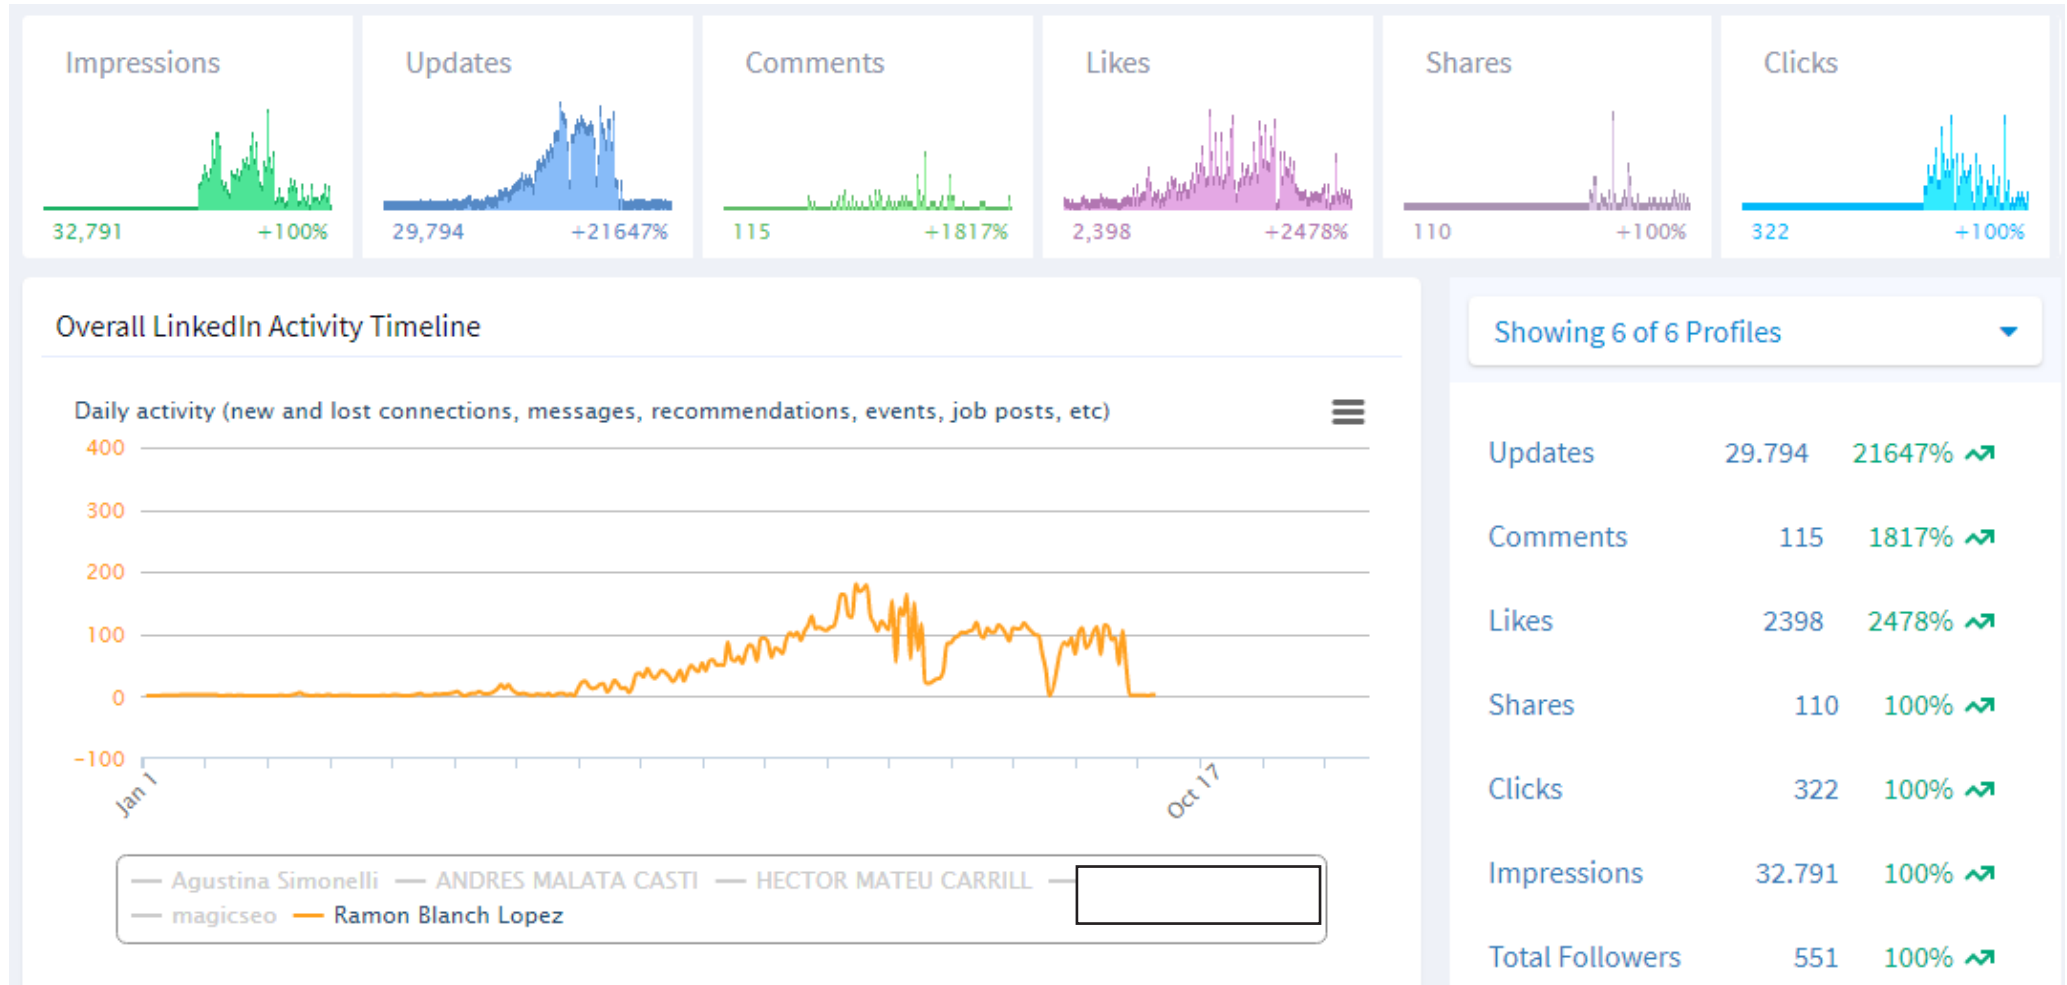

Estadísticas generales de los Perfiles de LinkedIn de magicseo.

Periodo: desde el 1 de enero al 10 de diciembre de 2019.

Estadísticas obtenidas con la plataforma externa Inbound Manager Pro.

Av. de Ayyo, 24 • 38670 Adeje (SANTA CRUZ DE TENERIFE)

Tel. 822 110 888 | e-mail: hola@magicseo.es | www.magicseo.es | www.magicseo.eu | www.magicseo.lat

De acuerdo con lo que establece la Ley Orgánica 15/1999, de 13 de diciembre, de Protección de Datos de Carácter Personal (LOPD), le informamos que sus datos están incorporados en un fichero del que es titular MAGICSEO POSICIONAMIENTO SEO SL con la finalidad de realizar la gestión administrativa, contable y fiscal, así como enviarle comunicaciones comerciales sobre nuestros productos y/o servicios. Asimismo, le informamos de la posibilidad de ejercer los derechos de acceso, rectificación, cancelación y oposición de sus datos al domicilio fiscal de MAGICSEO POSICIONAMIENTO SEO SL situado en Av. de Ayyo, 24 (38670) Adeje, SANTA CRUZ DE TENERIFE.