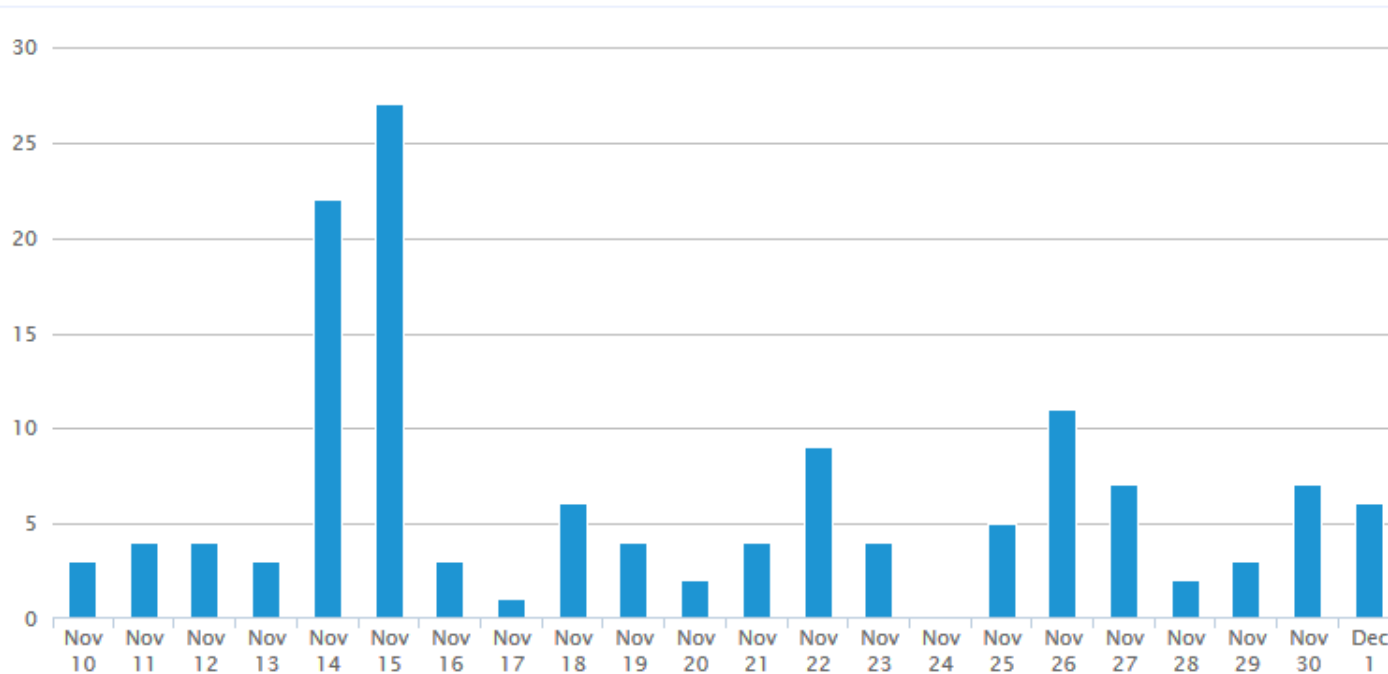

Ejemplo de Perfil personal de LinkedIn. Periodo: desde el 1 de enero al 10 de diciembre de 2019.

Desde que se posiciona con magicseo., aumentó todas sus estadísticas en más del MIL% y 2MIL%. Consiguiendo, por ejemplo, 1197 likes.

Estadísticas generales de los Perfiles de LinkedIn de magicseo. Periodo: desde el 10 de noviembre al 10 de diciembre de 2019.

En 10 días, conseguimos:

- Una tasa de crecimiento de audiencia del 11,1%, con 55 nuevos contactos.
- Un engagement de +45%

Daily Engagement and New Audience

Desde que posicionamos los perfiles de LinkedIn, la nueva audiencia de éstos es diaria y continua.

Engagement and Activity By Day of Week