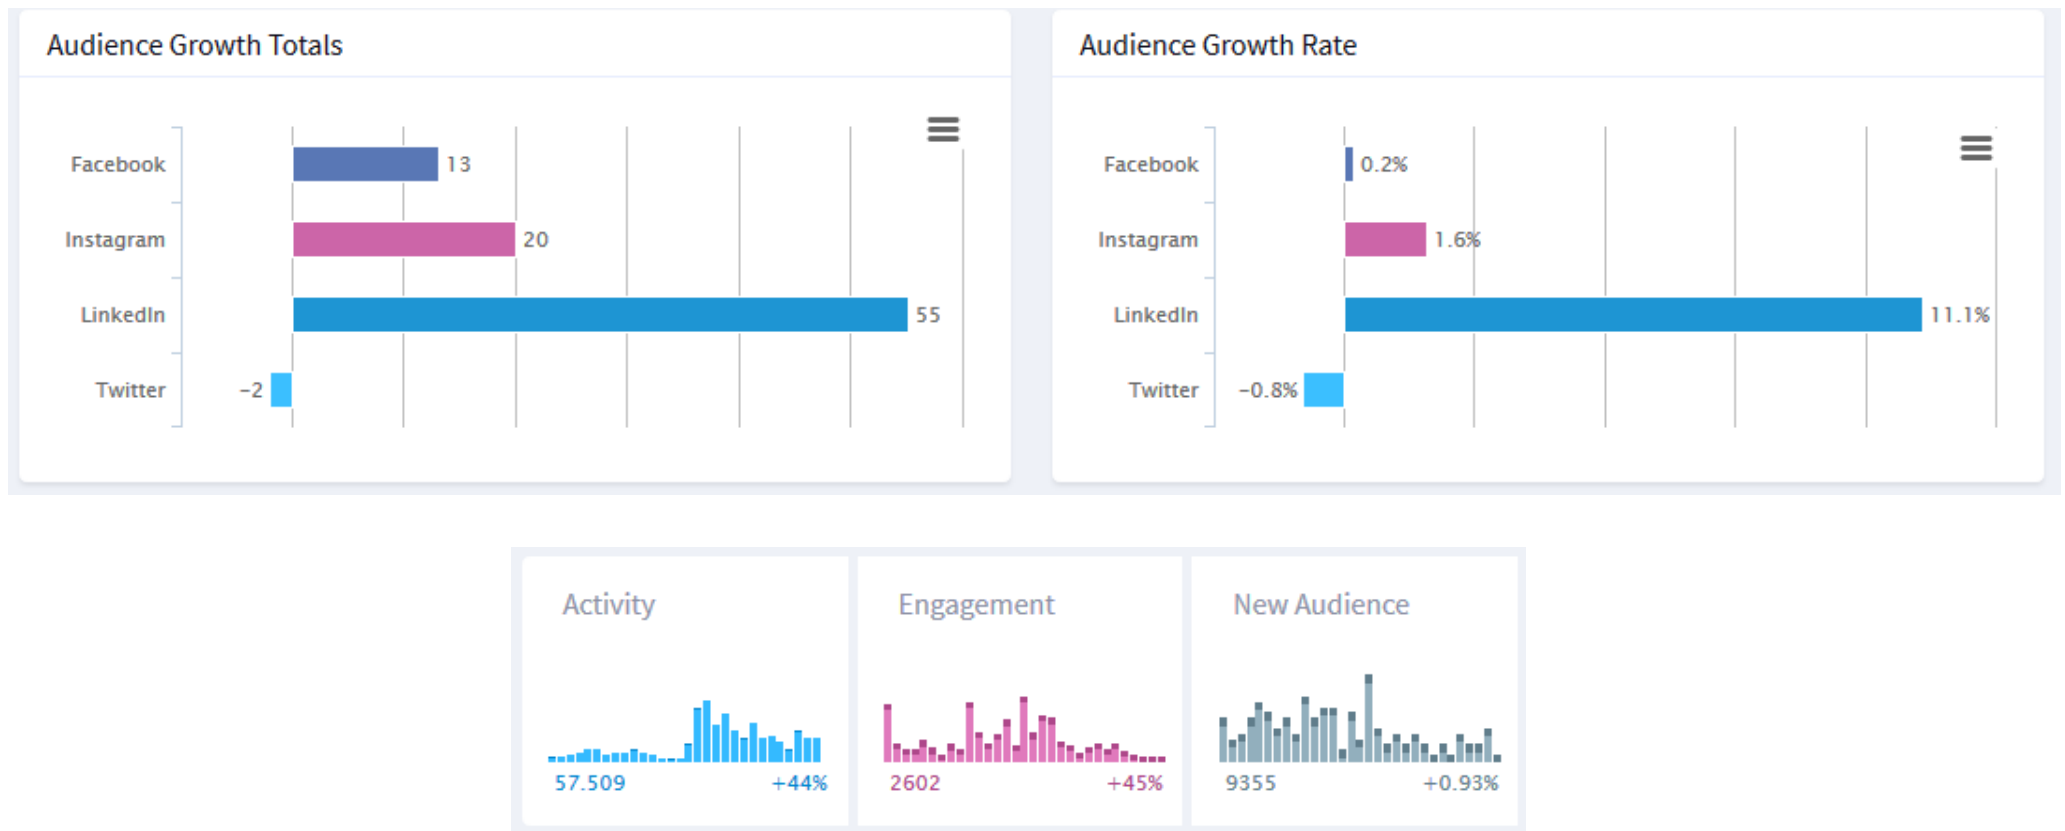

Estadísticas generales de los Perfiles de LinkedIn de magicseo. Periodo: desde el 10 de noviembre al 10 de diciembre de 2019.

En 10 días, conseguimos:

- Una tasa de crecimiento de audiencia del 11,1%, con 55 nuevos contactos.
- Un engagement de +45%

Av. de Ayyo, 24 • 38670 Adeje (SANTA CRUZ DE TENERIFE)

Tel. 822 110 888 | e-mail: hola@magicseo.es | www.magicseo.es | www.magicseo.eu | www.magicseo.lat