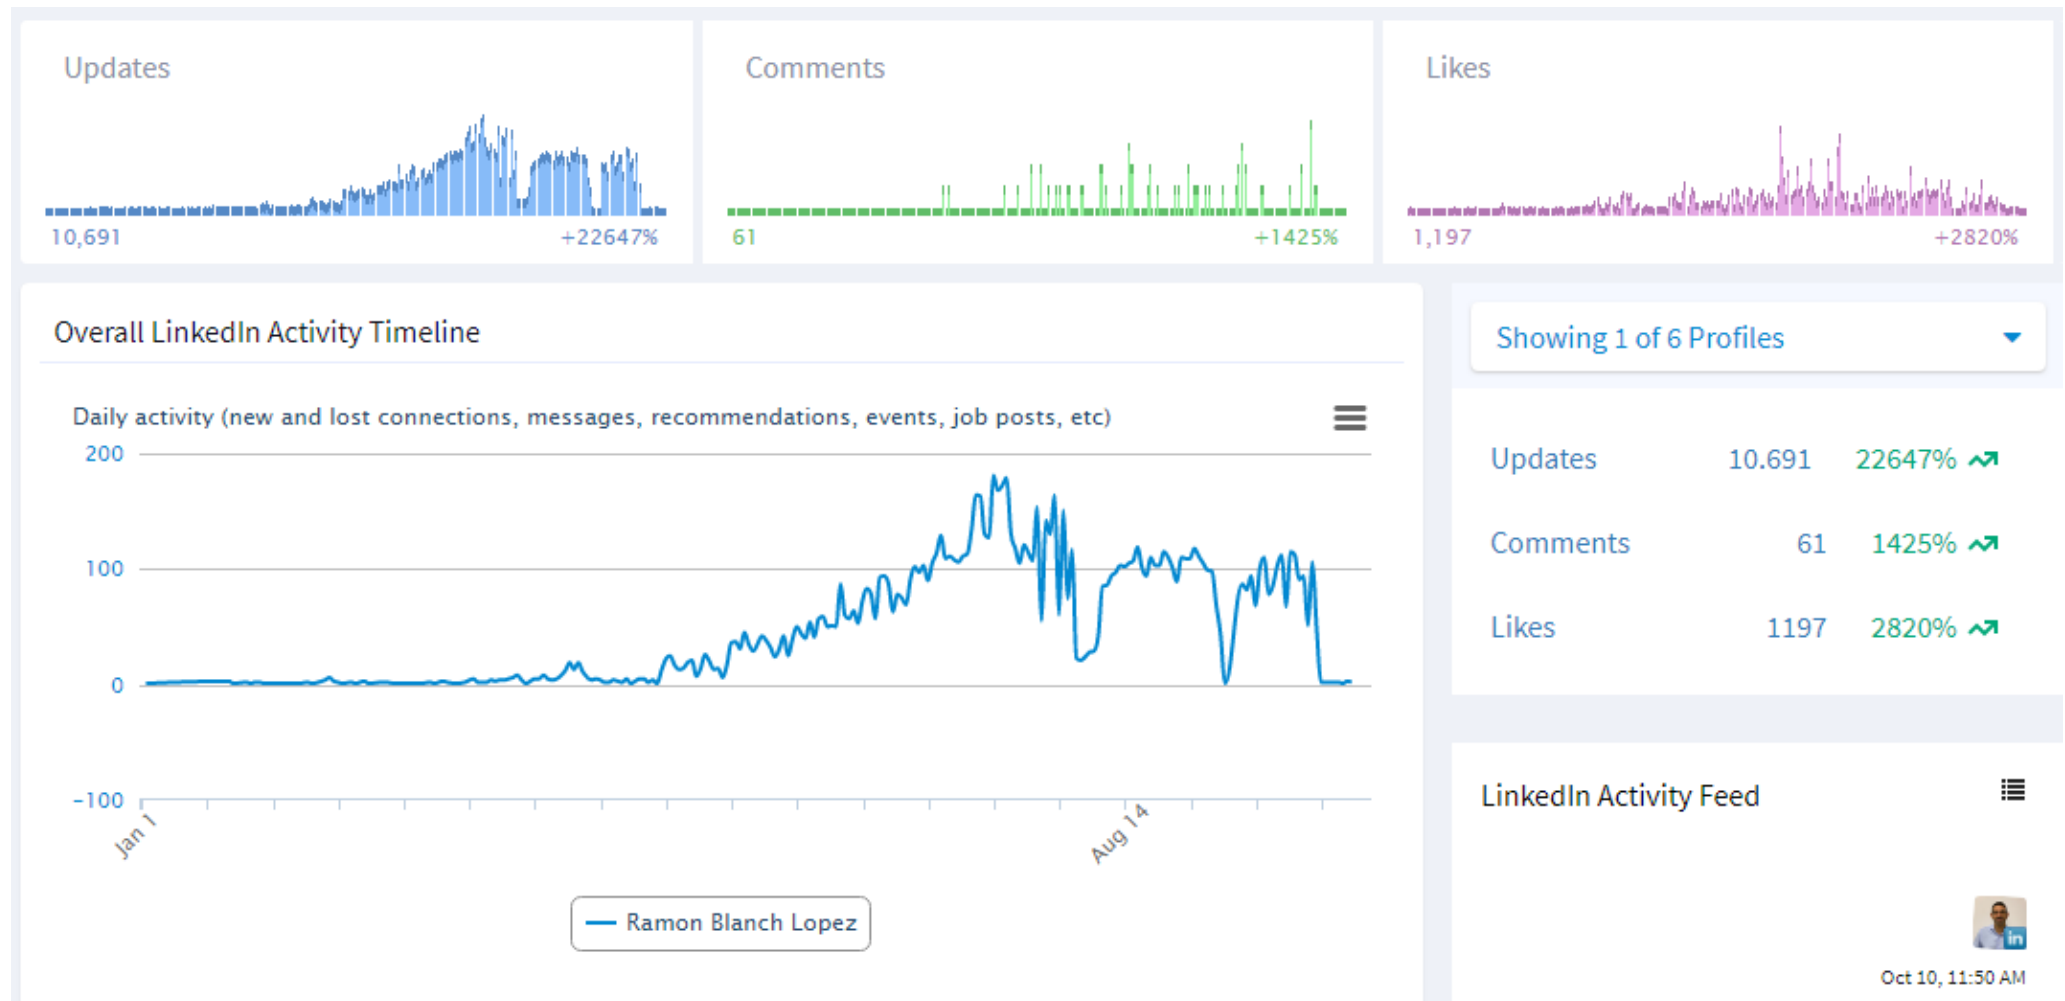

Estadísticas de LinkedIn

Posicionamiento en Redes Sociales

Ejemplo de Perfil de LinkedIn personal posicionado con magicseo.
Estadísticas desde el 1 de enero al 10 de diciembre de 2019.

Estadísticas generales de los Perfiles de LinkedIn de magicseo.

Ejemplo de Perfil personal de LinkedIn. Periodo: desde el 1 de enero al 10 de diciembre de 2019.

Desde que se posiciona con magicseo., aumentó todas sus estadísticas en más del MIL% y 2MIL%. Consiguiendo, por ejemplo, 1197 likes.